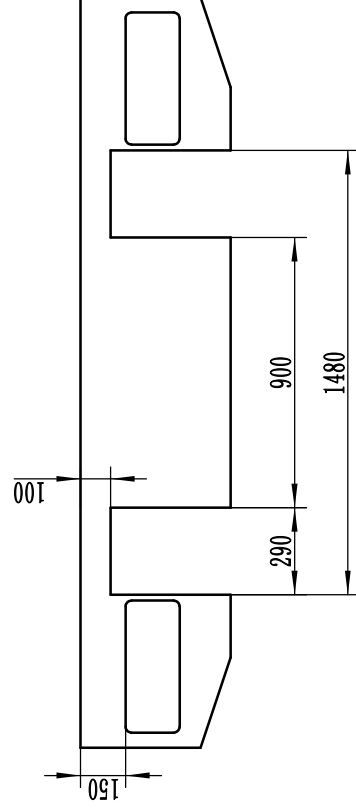

Loading Diagram/承载图

Max (180 bar)	24 volt
Pump-Motor Unit/马达电流	160A
Magnet (electric safety valve)/电磁线圈电流	0.75A
Solenoid/接触器电流	1.8A
Cable area/电缆配置:	1.0mm ²
Control cable/控制线	25mm ²
Main cable 0-10m/主电缆	180 Ah
Power source/车载电瓶配置:	18 Volt
Min.capacity/最小容量	
Min.voltage/最低电压	

Installation Dimension (mm)

安装尺寸图

JLC25-160	
A	B
750	760
821	697
880	630
930	563
972	496
1007	427

LOADTEC

Tel:0715 8116933

Internet:www.loadteclift.com