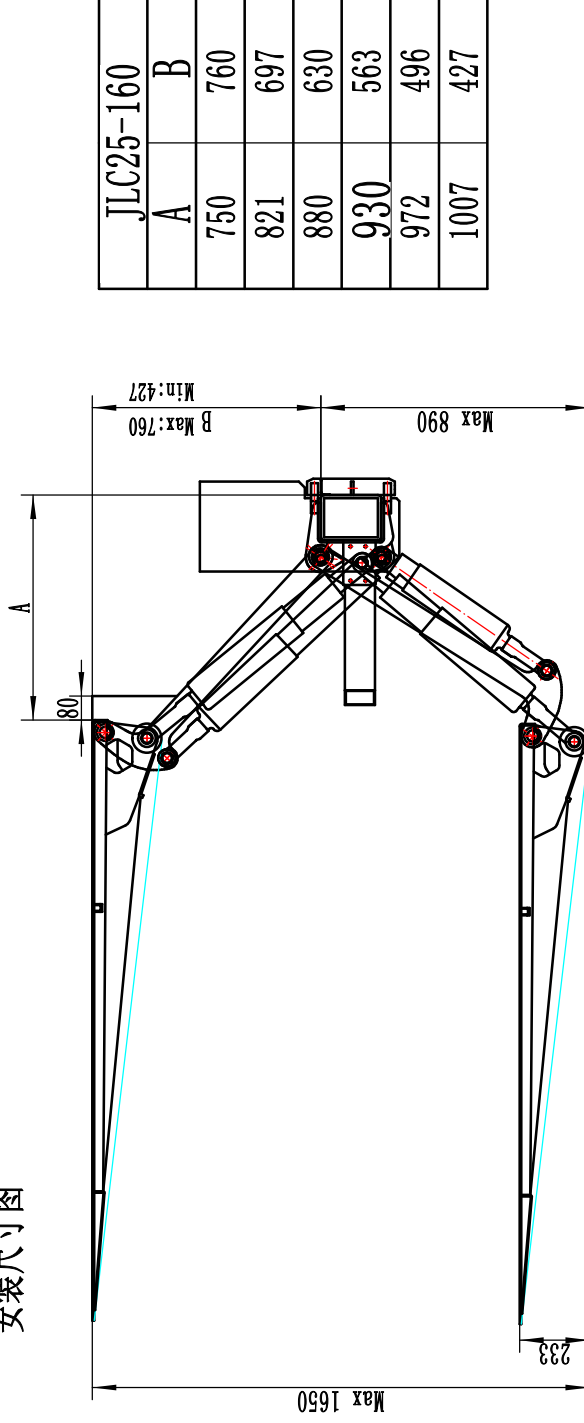

Loading Diagram/承载图

Max (180 bar)	24 volt
Pump-Motor Unit/马达电流	160A
Magnet (electric safety valve)/电磁线圈电流	0.75A
Solenoid/接触器电流	1.8A
Cable area/电缆配置:	1.0mm ²
Control cable/控制线	25mm ²
Main cable 0-10m/主电缆	180 Ah
Power source/车载电瓶配置:	18 Volt
Min.capacity/最小容量	
Min.voltage/最低电压	

Installation Dimension (mm)

安装尺寸图

JLC25-160	
A	B
750	760
821	697
880	630
930	563
972	496
1007	427

LOADTEC

Tel:0715 8116933

Internet:www.loadteclift.com