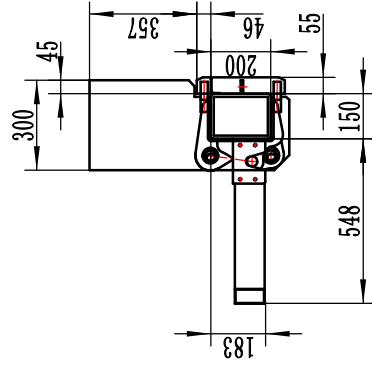

Loading Diagram/承载图

Max (180 bar)	24 volt
Pump-Motor Unit/马达电流	160A
Magnet (electric safety valve)/电磁线圈电流	0.75A
Solenoid/接触器电流	1.8A
Cable area/电缆配置:	1.0mm ²
Control cable/控制线	25mm ²
Main cable 0-10m/主电缆	180 Ah
Power source/车载电瓶配置:	18 Volt
Min.capacity/最小容量	
Min.voltage/最低电压	

Installation Dimension (mm)

安装尺寸图

JLC25-160	
A	B
750	760
821	697
880	630
930	563
972	496
1007	427

LOADTEC

Tel:0715 8116933

Internet:www.loadteclift.com