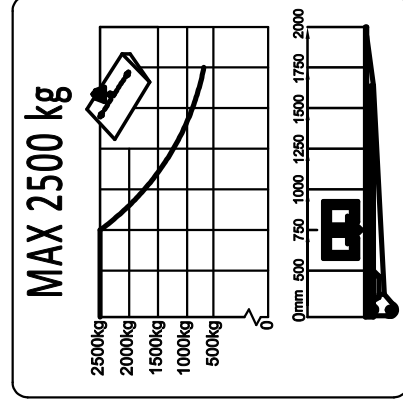

Loading Diagram/承载图

Max (180 bar)	24 volt
Pump-Motor Unit/马达电流	160A
Magnet (electric safety valve)/电磁线圈电流	0.75A
Solenoid/接触器电流	1.8A
Cable area/电缆配置:	1.0mm ²
Control cable/控制线	25mm ²
Main cable 0-10m/主电缆	180 Ah
Power source/车载电瓶配置:	18 Volt
Min.capacity/最小容量	
Min.voltage/最低电压	