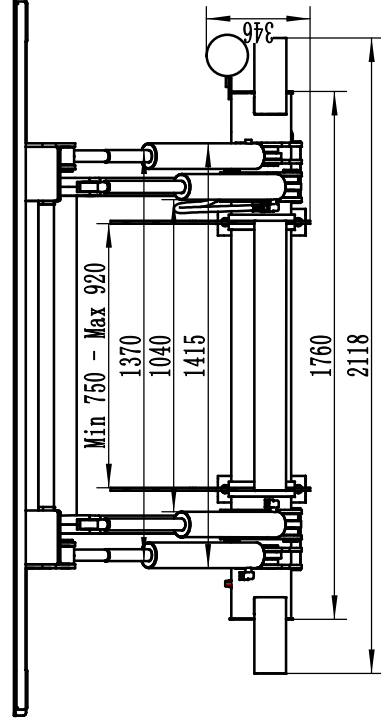

Loading Diagram/承载图

Max (180 bar)	24 volt
Pump-Motor Unit/马达电流	160A
Magnet (electric safety valve)/电磁线圈电流	0.75A
Solenoid/接触器电流	1.8A
Cable area/电缆配置:	1.0mm ²
Control cable/控制线	25mm ²
Main cable 0-10m/主电缆	180 Ah
Power source/车载电瓶配置:	18 Volt
Min.capacity/最小容量	
Min.voltage/最低电压	

Installation Dimension (mm)

安装尺寸图

JLC25-160	
A	B
750	760
821	697
880	630
930	563
972	496
1007	427

LOADTEC

Tel:0715 8116933

Internet:www.loadteclift.com